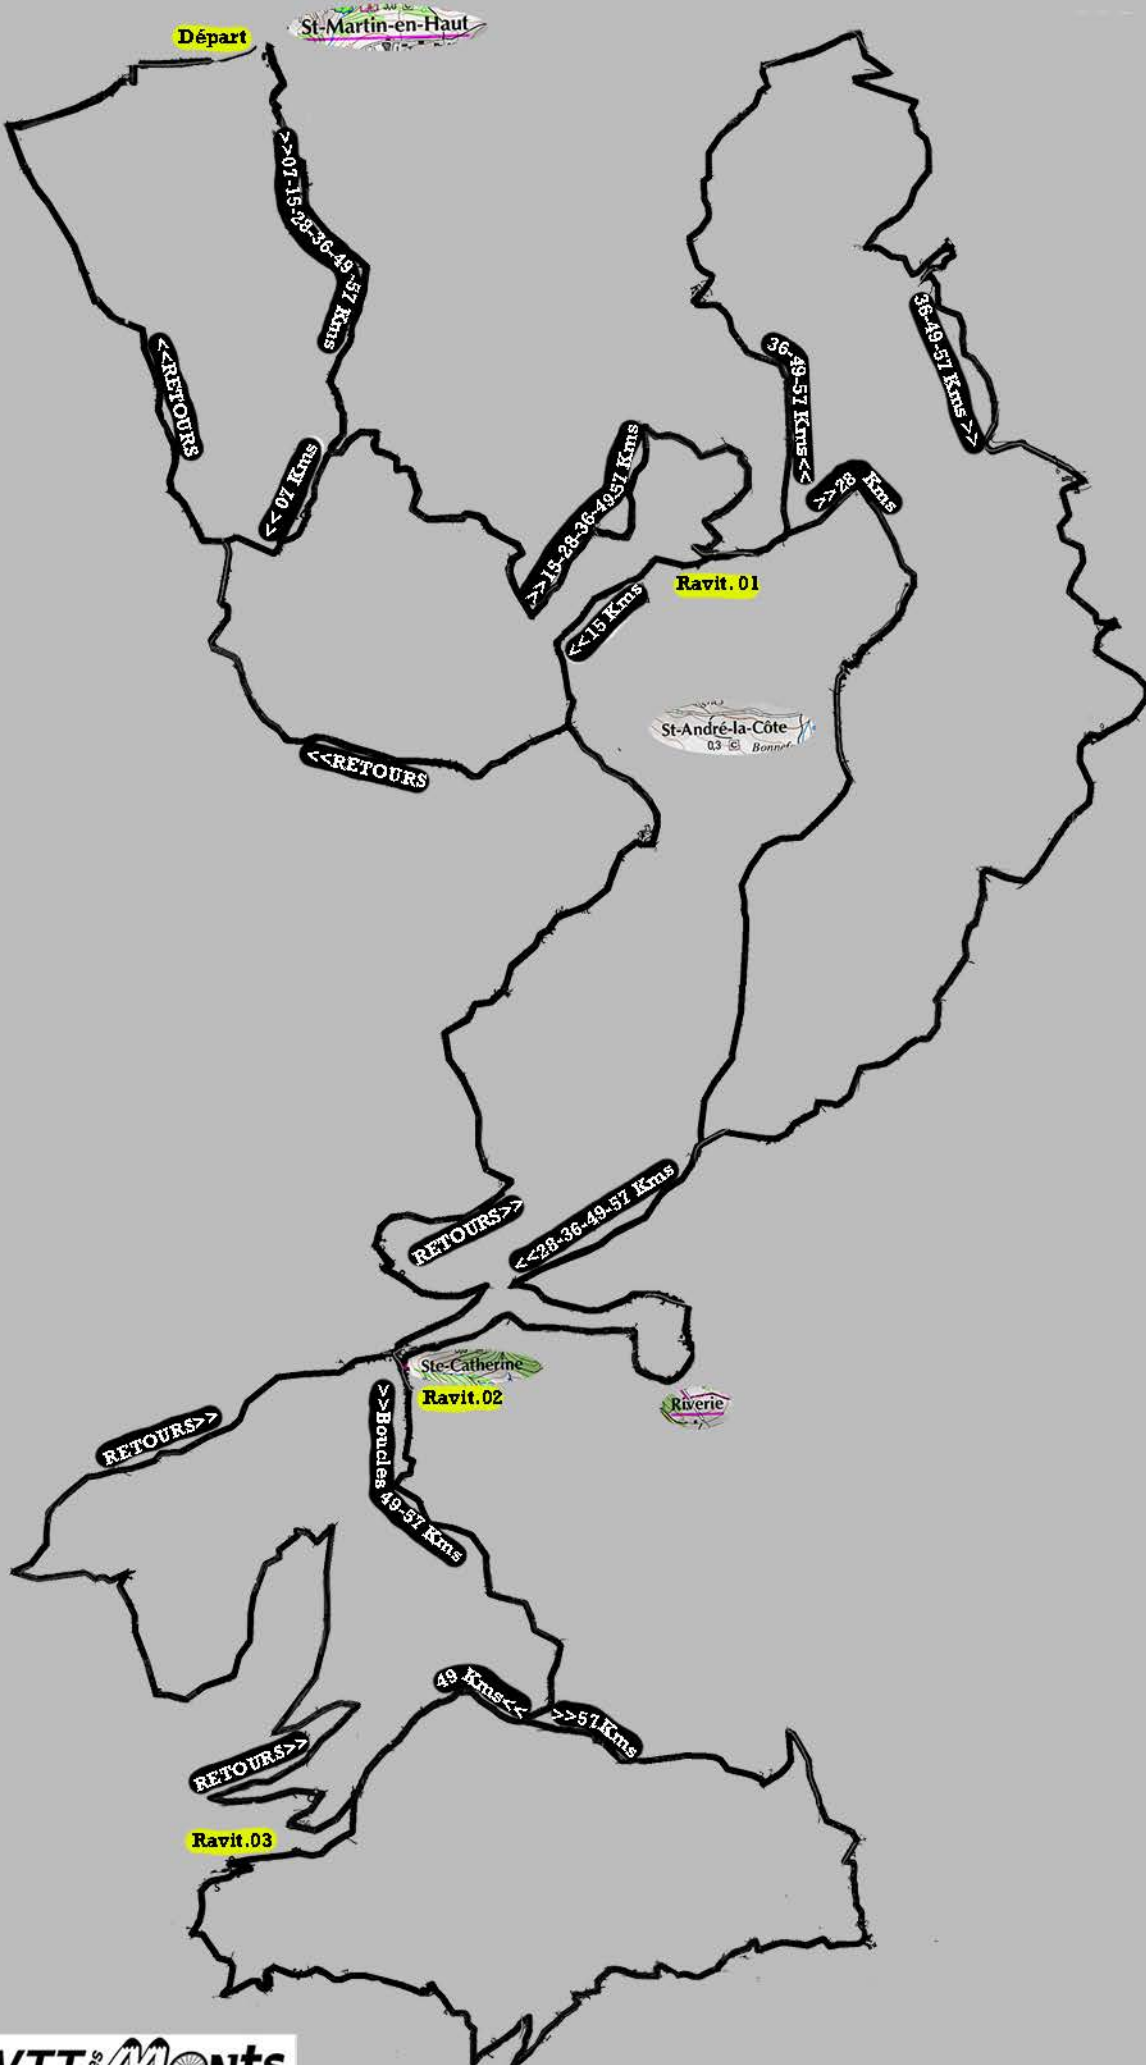

La 24ème croisée des Monts du Lyonnais

Balisage orange pour l'ensemble des circuits